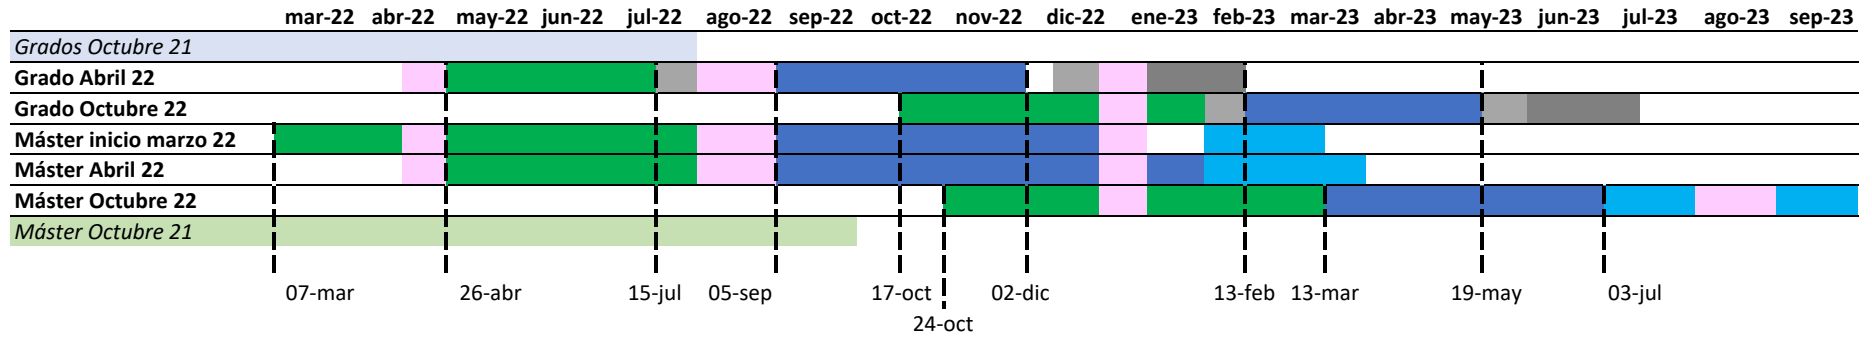

PLANIFICACIÓN TEMPORAL CURSO ACADÉMICO 2022-23

Titulaciones abril 22	Primer Cuatrimestre	Segundo Cuatrimestre
Grados	26/04/22 al 15/07/22	05/09/22 al 02/12/22
Máster	26/04/22 al 29/07/22	05/09/22 al 31/01/22

Titulaciones octubre 22	Primer Cuatrimestre	Segundo Cuatrimestre
Grados	17/10/22 al 27/01/23	13/02/23 al 19/05/23
Máster	24/10/22 al 10/03/23	13/03/23 al 03/07/23